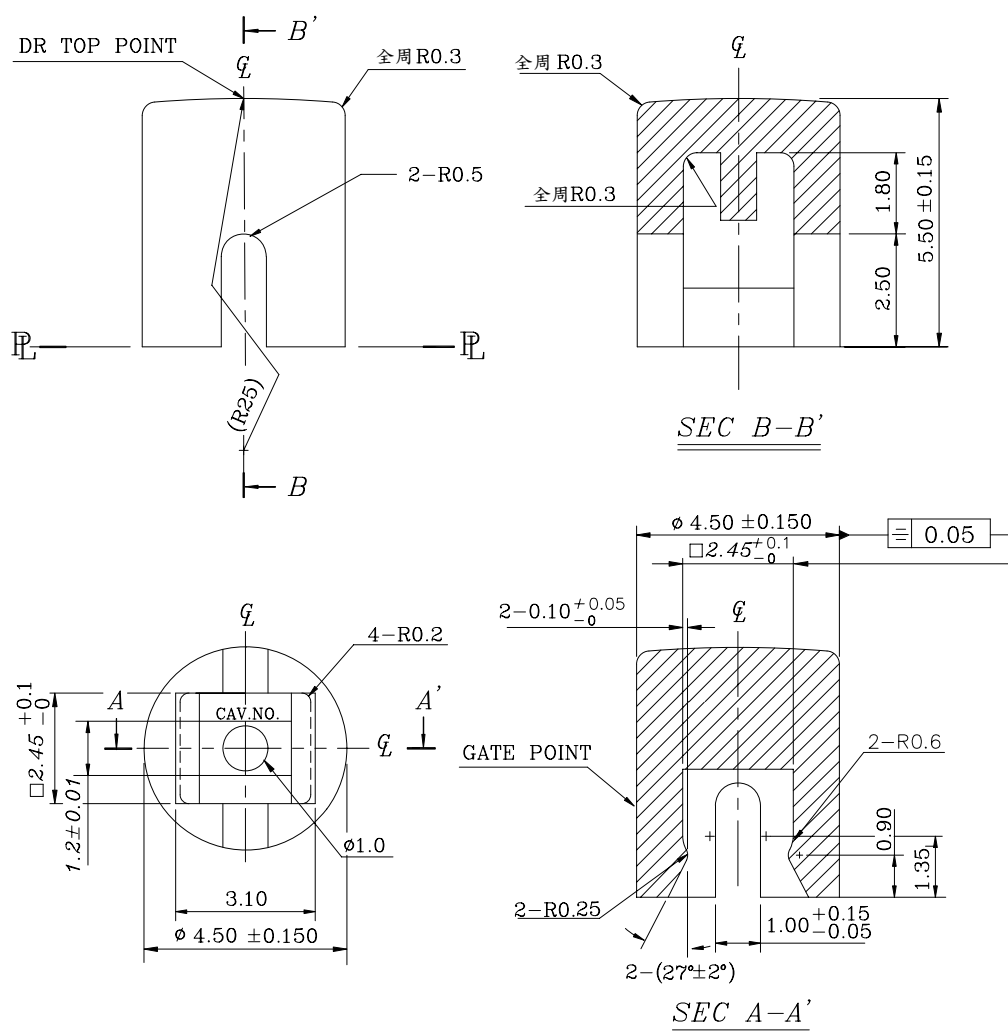

KTSC-6(2) SERIES

DIMENSIONS

KTSC-61 □

附 表 A	PART NO.	COLOR		方 形 (SQUARE)	
	KTSC-61	Y	黄色 (YELLOW)		
		B	蓝色 (BLUE)		
		R	红色 (RED)		
		I	象牙色 (IVORY)		
		K	黑色 (BLACK)		
		G	绿色 (GREEN)		
		S	橙色 (SALMON)		
		Ge	灰色 (GREY)		

General Tolerance : $\pm 0.2mm$

KTSC-62 □

附 表 A	PART NO.	COLOR		圆 形 (Circular)	
	KTSC-62	Y	黄色 (YELLOW)		
		B	蓝色 (BLUE)		
		R	红色 (RED)		
		I	象牙白 (IVORY)		
		K	黑色 (BLACK)		
		G	绿色 (GREEN)		
		S	橙色 (SALMON)		
		Ge	灰色 (GREY)		

General Tolerance : $\pm 0.2mm$

KTSC-21

附 表 A	KTSC-21	Ge	灰色 (GREY)	方形 (SQUARE)
		S	橙色 (SALMON)	
		G	綠色 (GREEN)	
		Y	黃色 (YELLOW)	
		B	藍色 (BLUE)	
		R	紅色 (RED)	
		I	象牙色 (IVORY)	
	K	黑色 (BLACK)		
	PART NO.	COLOR	TYPE	

General Tolerance : ±0.2mm

CAP PART NO.

KTSC - □□□

Cap color :

Y = Yellow

B = Blue

R = Red

I = Ivory