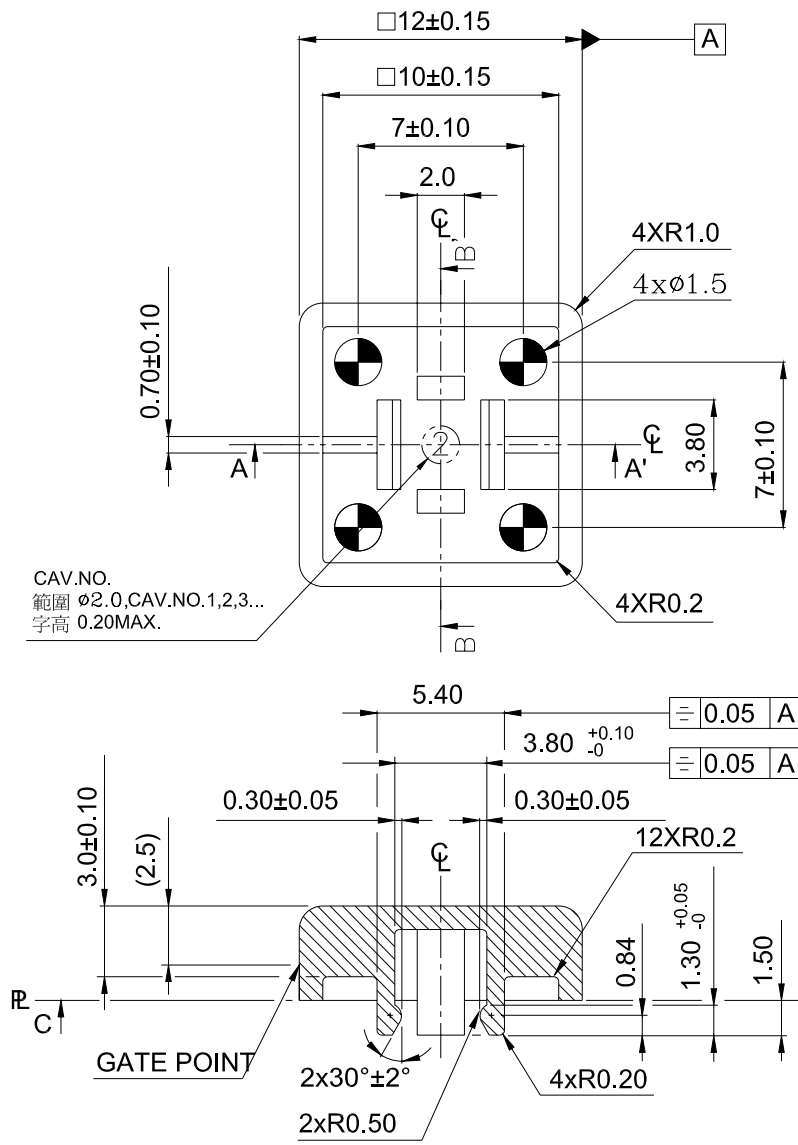

KTSC-6(2) SERIES

DIMENSIONS

KTSC-61 □

附 表 A	PART NO.	COLOR		方 形 (SQUARE)	
	KTSC-61	Y	黄色 (YELLOW)		
		B	蓝色 (BLUE)		
		R	红色 (RED)		
		I	象牙色 (IVORY)		
		K	黑色 (BLACK)		
		G	绿色 (GREEN)		
		S	橙色 (SALMON)		
		Ge	灰色 (GREY)		

General Tolerance : $\pm 0.2mm$

KTSC-62 □

附 表 A	PART NO.	COLOR		圆 形 (Circular)	
	KTSC-62	Y	黄色 (YELLOW)		
		B	蓝色 (BLUE)		
		R	红色 (RED)		
		I	象牙白 (IVORY)		
		K	黑色 (BLACK)		
		G	绿色 (GREEN)		
		S	橙色 (SALMON)		
		Ge	灰色 (GREY)		

General Tolerance : $\pm 0.2mm$

KTSC-21

附 表 A	KTSC-21	Ge	灰色 (GREY)	方形 (SQUARE)
		S	橙色 (SALMON)	
		G	綠色 (GREEN)	
		Y	黃色 (YELLOW)	
		B	藍色 (BLUE)	
		R	紅色 (RED)	
		I	象牙色 (IVORY)	
	K	黑色 (BLACK)		
	PART NO.	COLOR	TYPE	

General Tolerance : ±0.2mm

CAP PART NO.

KTSC - □□□

Cap color :

Y = Yellow

B = Blue

R = Red

I = Ivory