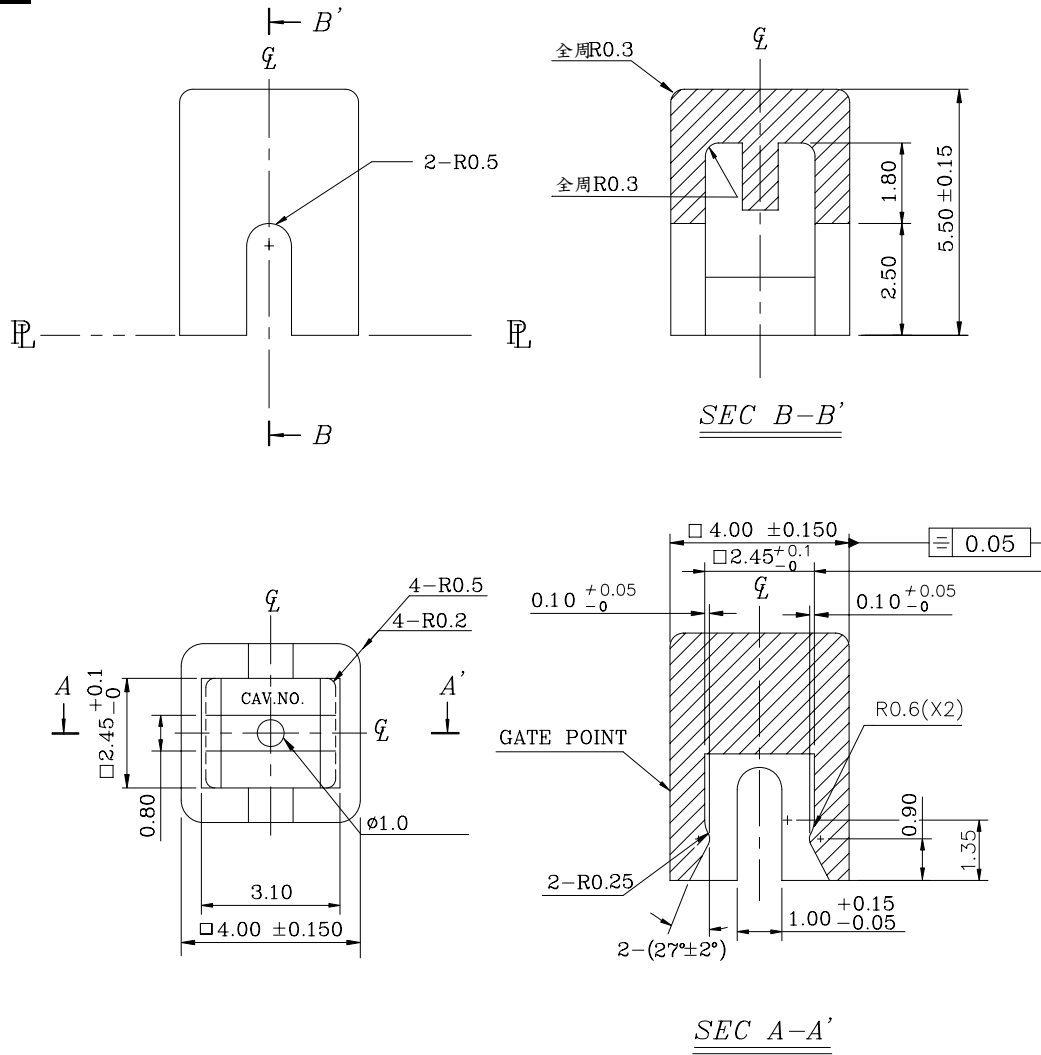

KTSC-6(2) SERIES

DIMENSIONS

KTSC-61 □

附 表 A	PART NO.	COLOR		方 形 (SQUARE)	
	KTSC-61	Y	黄色 (YELLOW)		
		B	蓝色 (BLUE)		
		R	红色 (RED)		
		I	象牙色 (IVORY)		
		K	黑色 (BLACK)		
		G	绿色 (GREEN)		
		S	橙色 (SALMON)		
		Ge	灰色 (GREY)		

General Tolerance : $\pm 0.2mm$

KTSC-62 □

附 表 A	PART NO.	COLOR		圆 形 (Circular)	
	KTSC-62	Y	黄色 (YELLOW)		
		B	蓝色 (BLUE)		
		R	红色 (RED)		
		I	象牙白 (IVORY)		
		K	黑色 (BLACK)		
		G	绿色 (GREEN)		
		S	橙色 (SALMON)		
		Ge	灰色 (GREY)		

General Tolerance : $\pm 0.2mm$

KTSC-21

附 表 A	KTSC-21	Ge	灰色 (GREY)	方形 (SQUARE)
		S	橙色 (SALMON)	
		G	綠色 (GREEN)	
		Y	黃色 (YELLOW)	
		B	藍色 (BLUE)	
		R	紅色 (RED)	
		I	象牙色 (IVORY)	
	K	黑色 (BLACK)		
	PART NO.	COLOR	TYPE	

General Tolerance : ±0.2mm

CAP PART NO.

KTSC - □□□

Cap color :

Y = Yellow

B = Blue

R = Red

I = Ivory