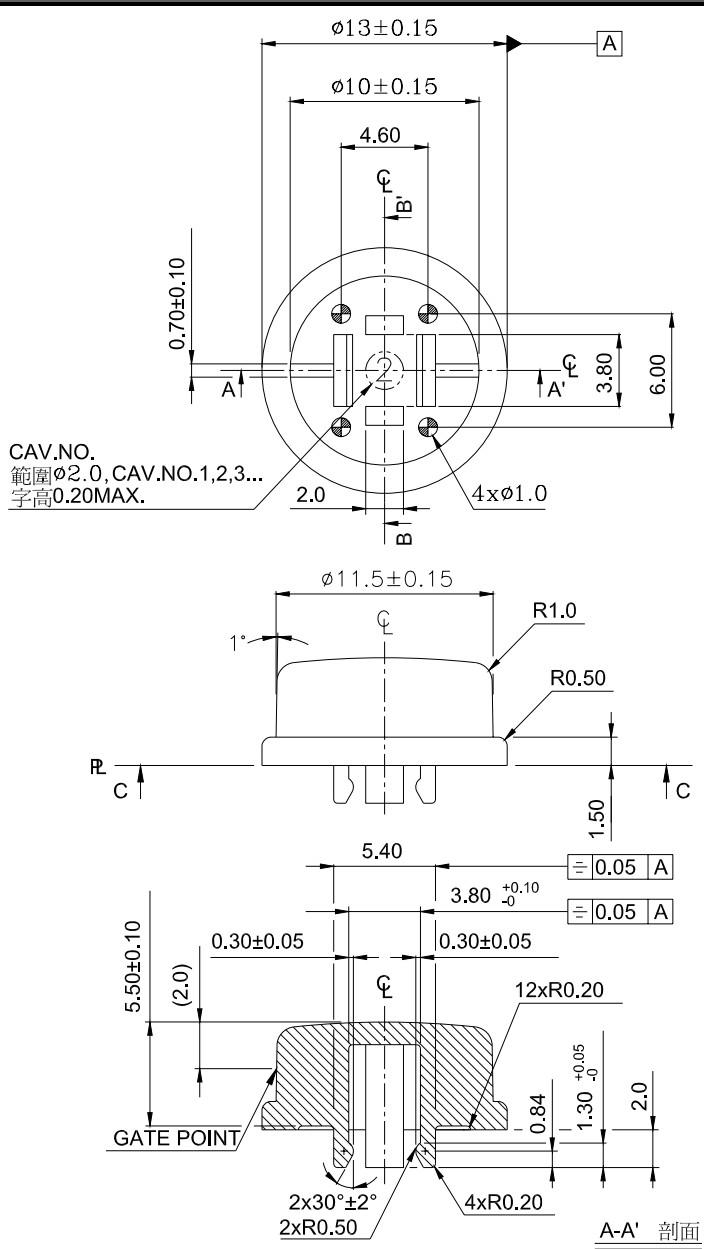

KTSC-22

附 表 A	KTSC-22	Ge	灰色 (GREY)	圓形 (Circular)
		S	橙色 (SALMON)	
		G	綠色 (GREEN)	
		Y	黃色 (YELLOW)	
		B	藍色 (BLUE)	
		R	紅色 (RED)	
		I	象牙色 (IVORY)	
	K	黑色 (BLACK)		
	PART NO.	COLOR	TYPE	

General Tolerance : ±0.2mm